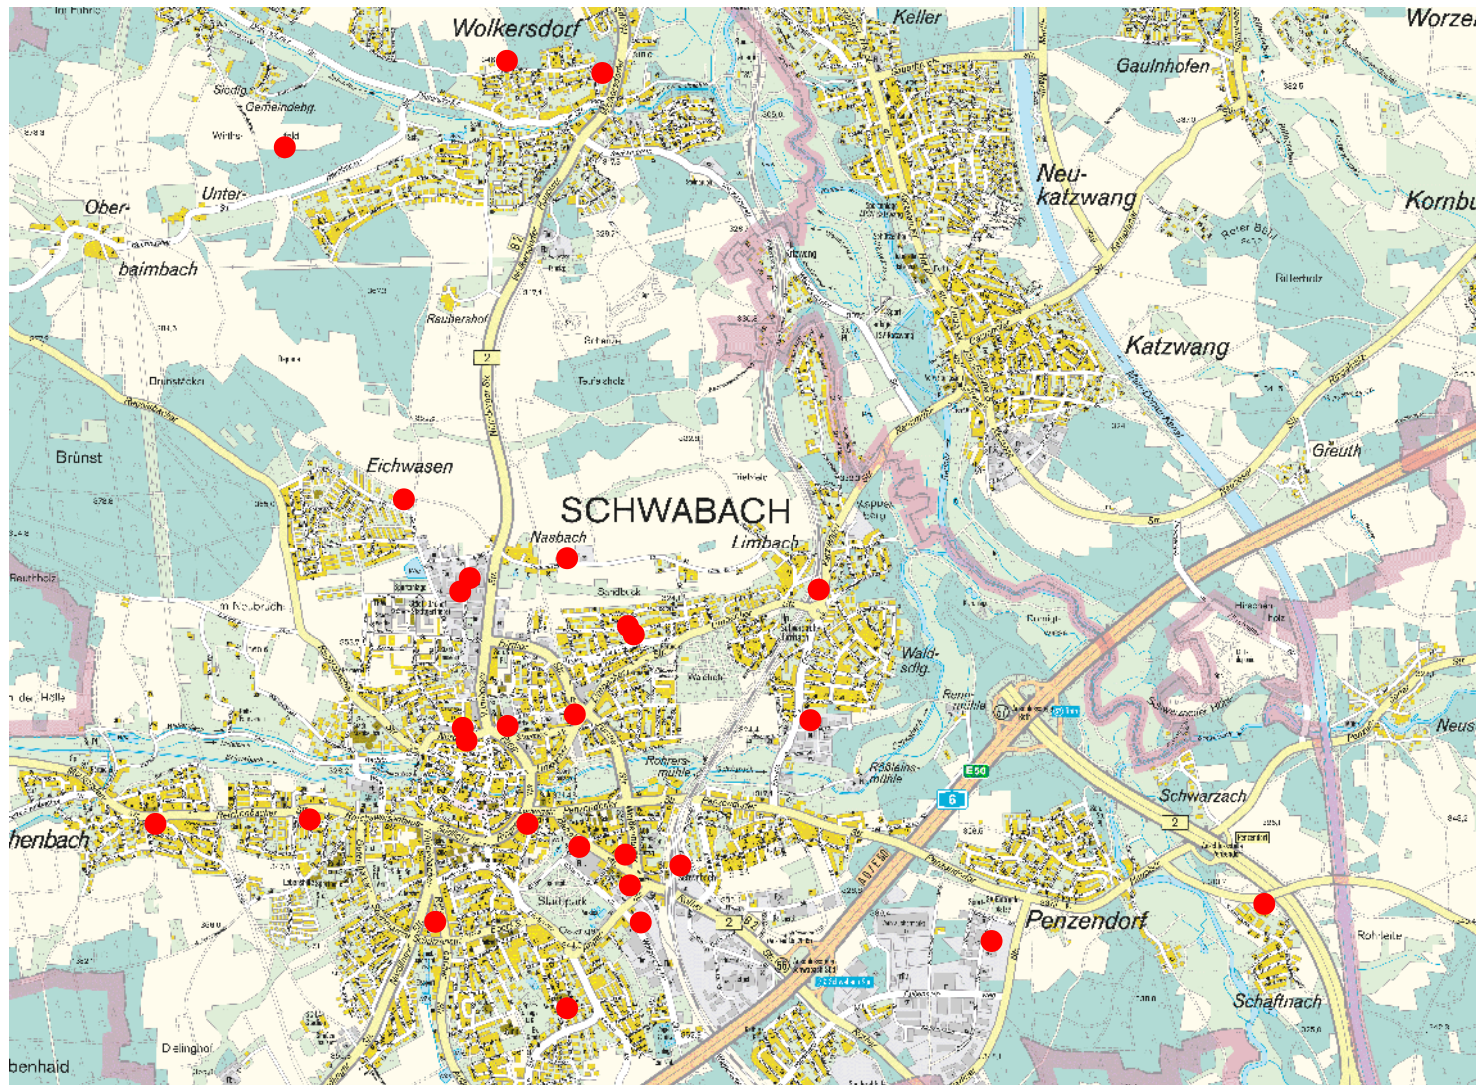

Die räumliche Verbreitung von Mobilfunkstandorten in Schwabach

Herausgeber:
Umweltschutzamt der Stadt Schwabach
Stand: 12.2007

Bearbeiter:
Thomas Kellner und
Thomas Kranz

Kartengrundlage: Stadplanwerk der Mittelfränkischen Städteachse