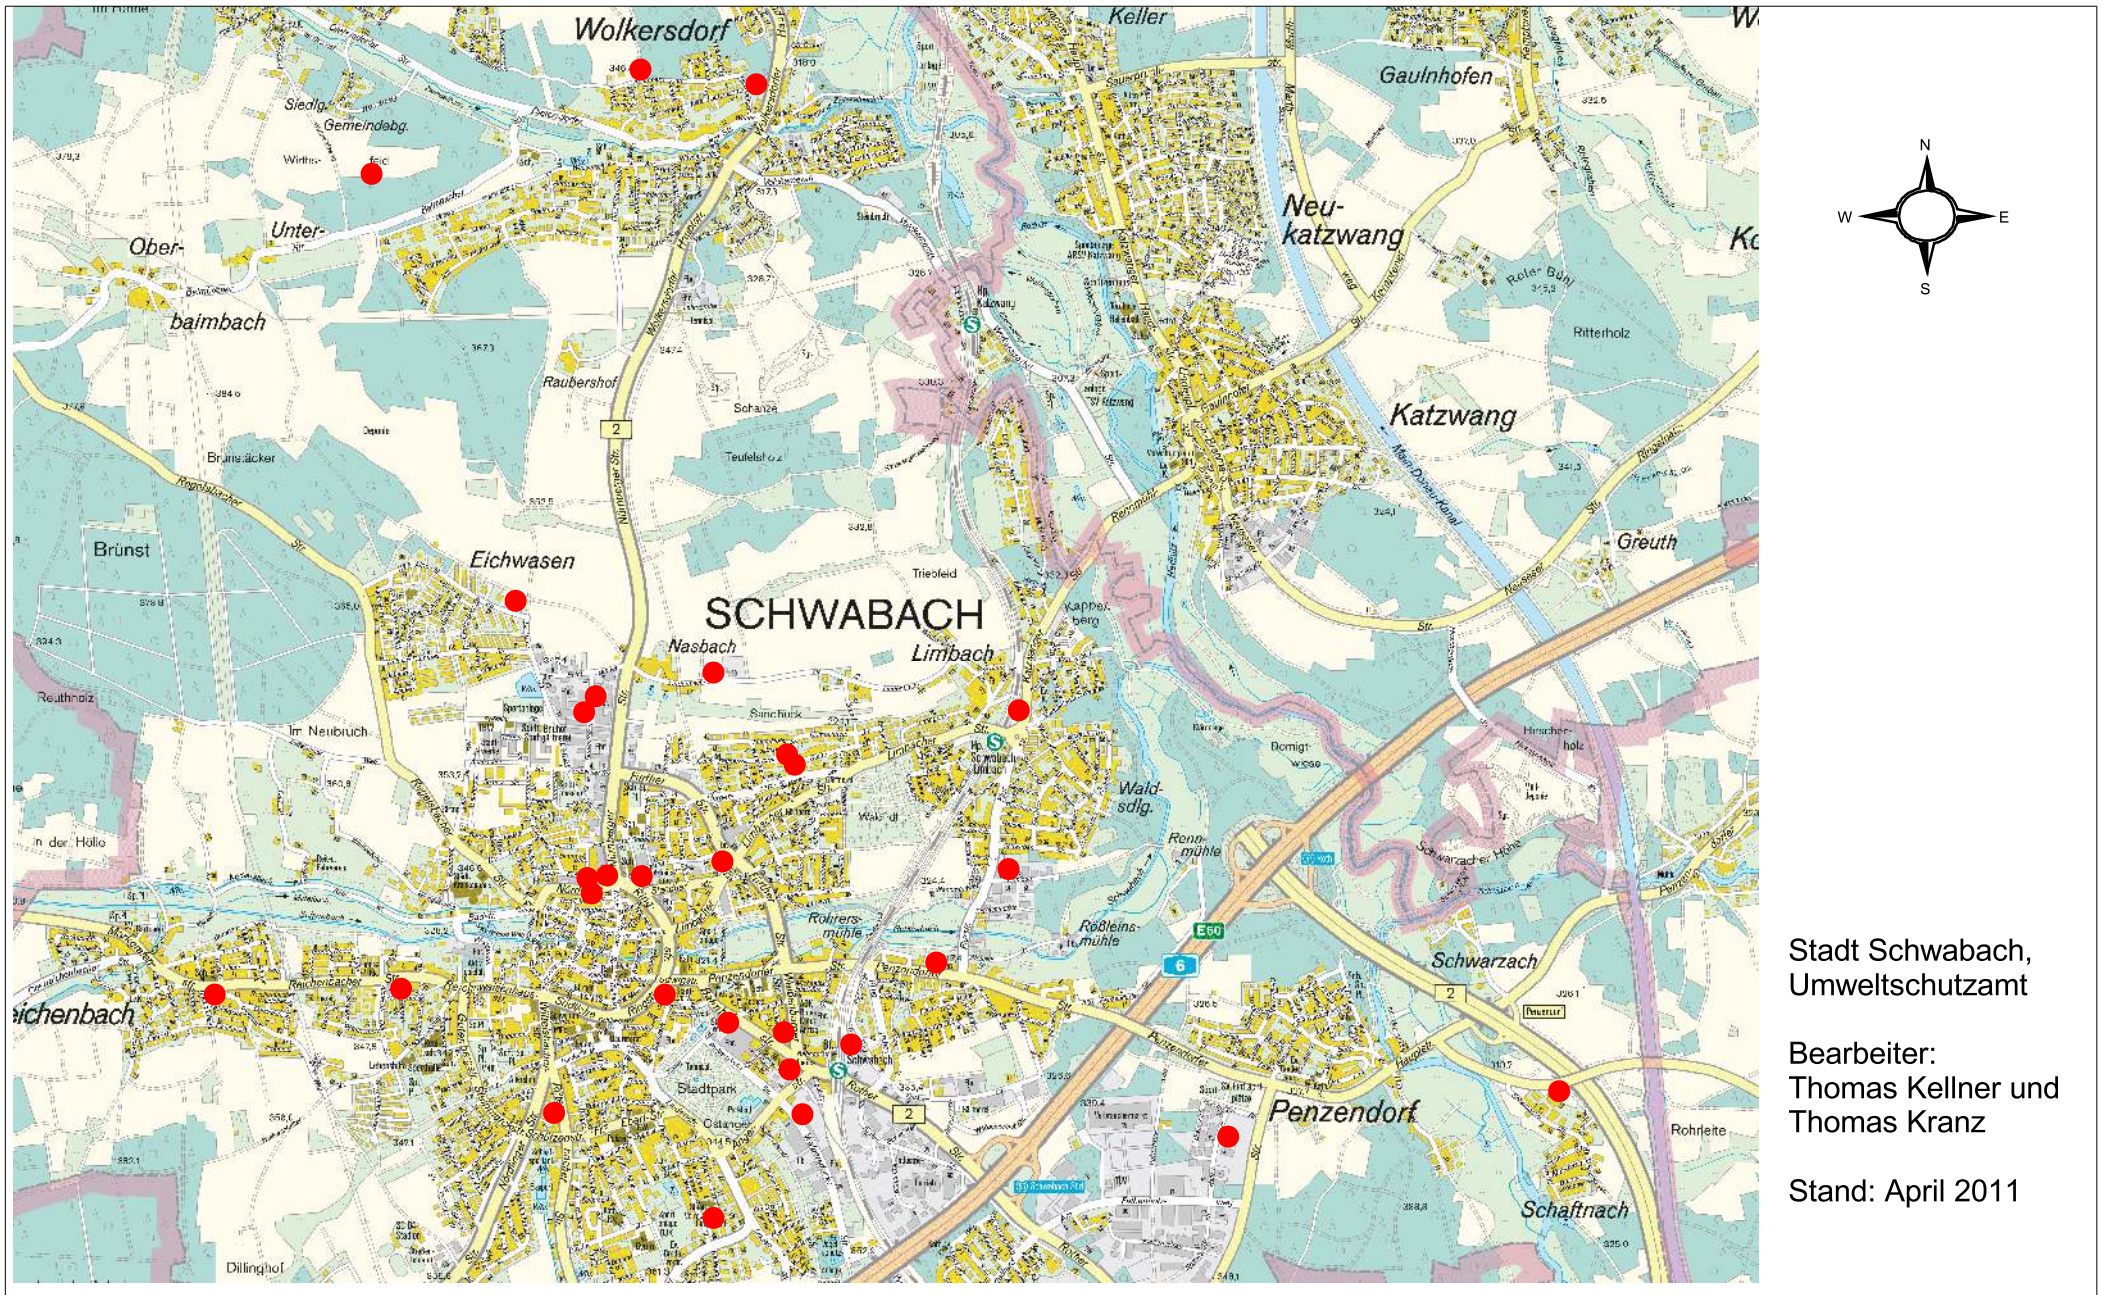

Die Verbreitung der Mobilfunkstandorte in Schwabach

Stadt Schwabach,
Umweltschutzamt

Bearbeiter:
Thomas Kellner und
Thomas Kranz

Stand: April 2011

Kartengrundlage: Stadtplanwerk der mittelfränkischen Städteachse