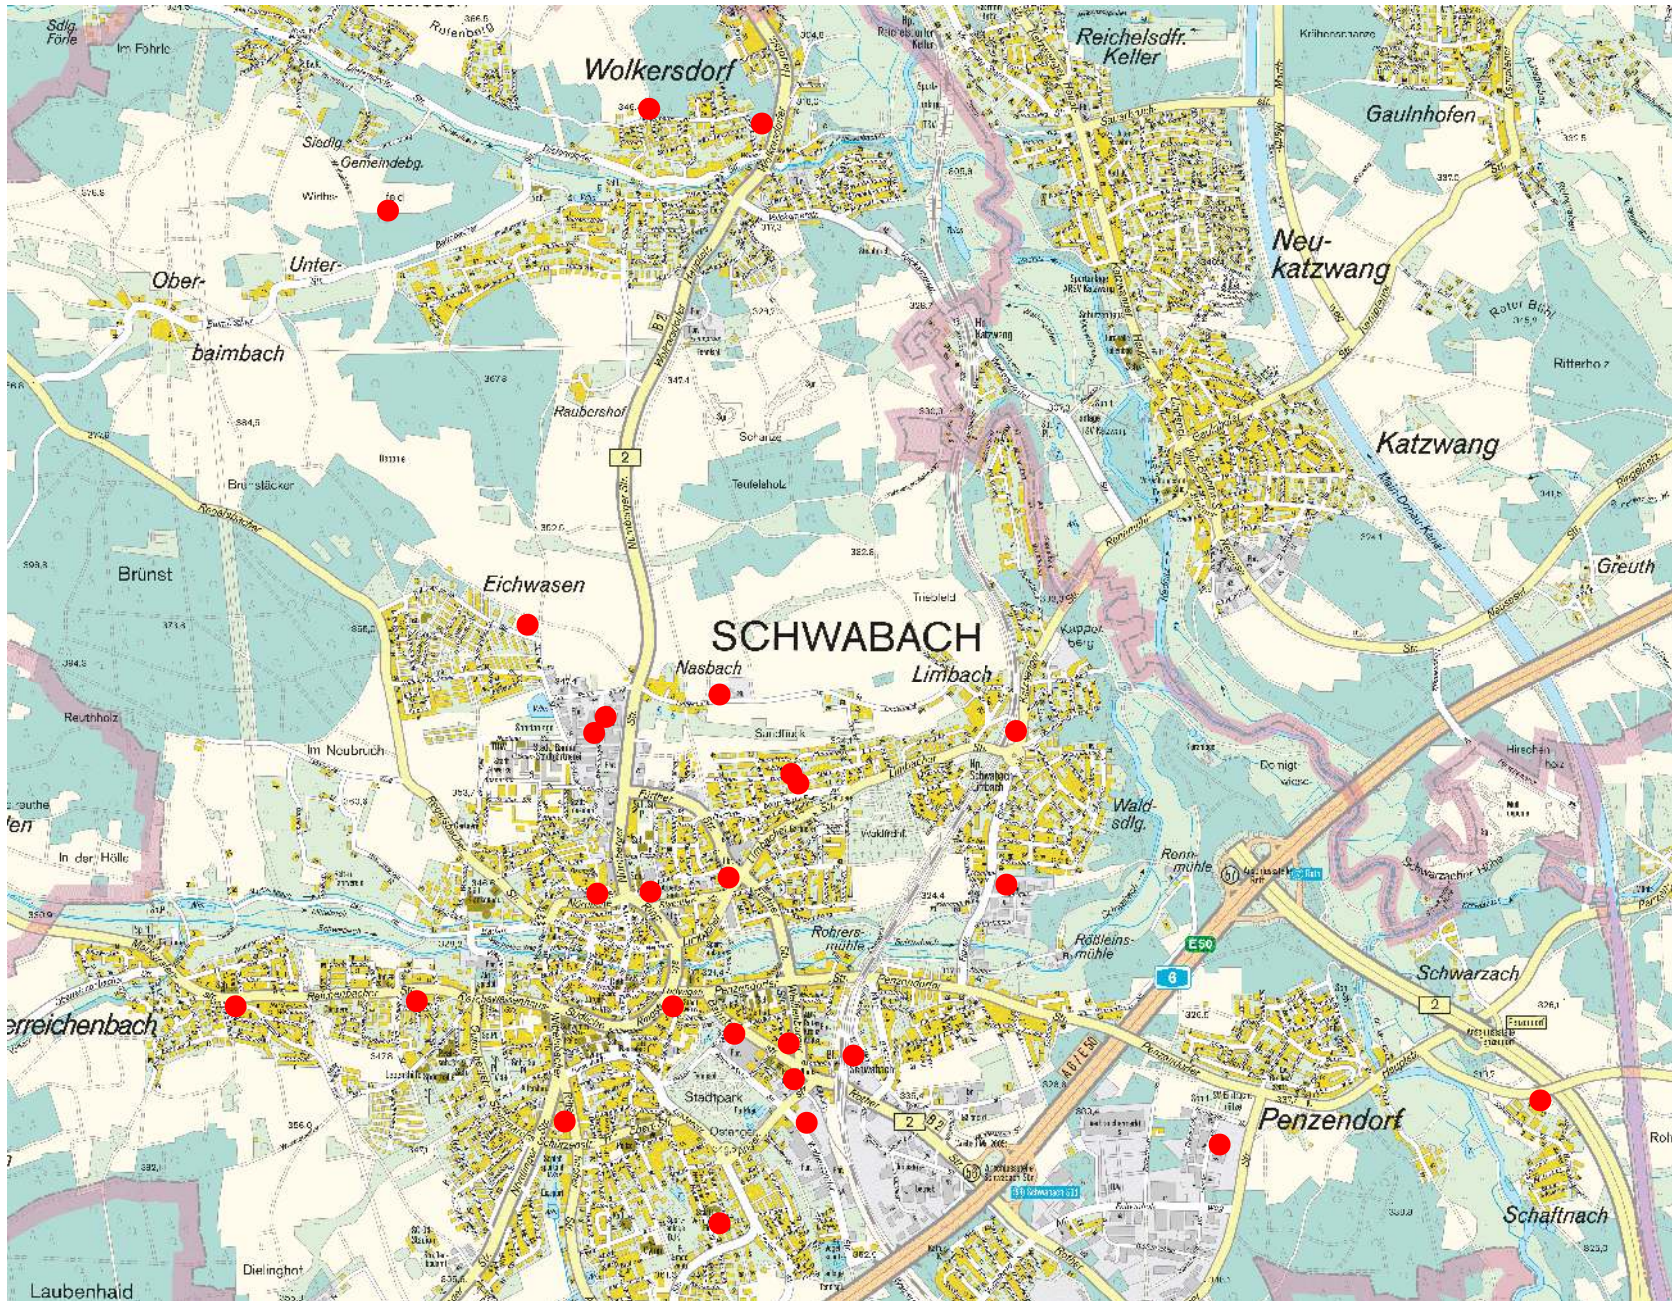

# Standorte der Mobilfunkanlagen in Schwabach

Stadt Schwabach  
Umweltschutzamt  
Bearbeiter:  
Thomas Kellner  
Thomas Kranz  
Stand: 10.2006

Kartengrundlage: Stadtplanwerk der Mittelfränkischen Städteachse