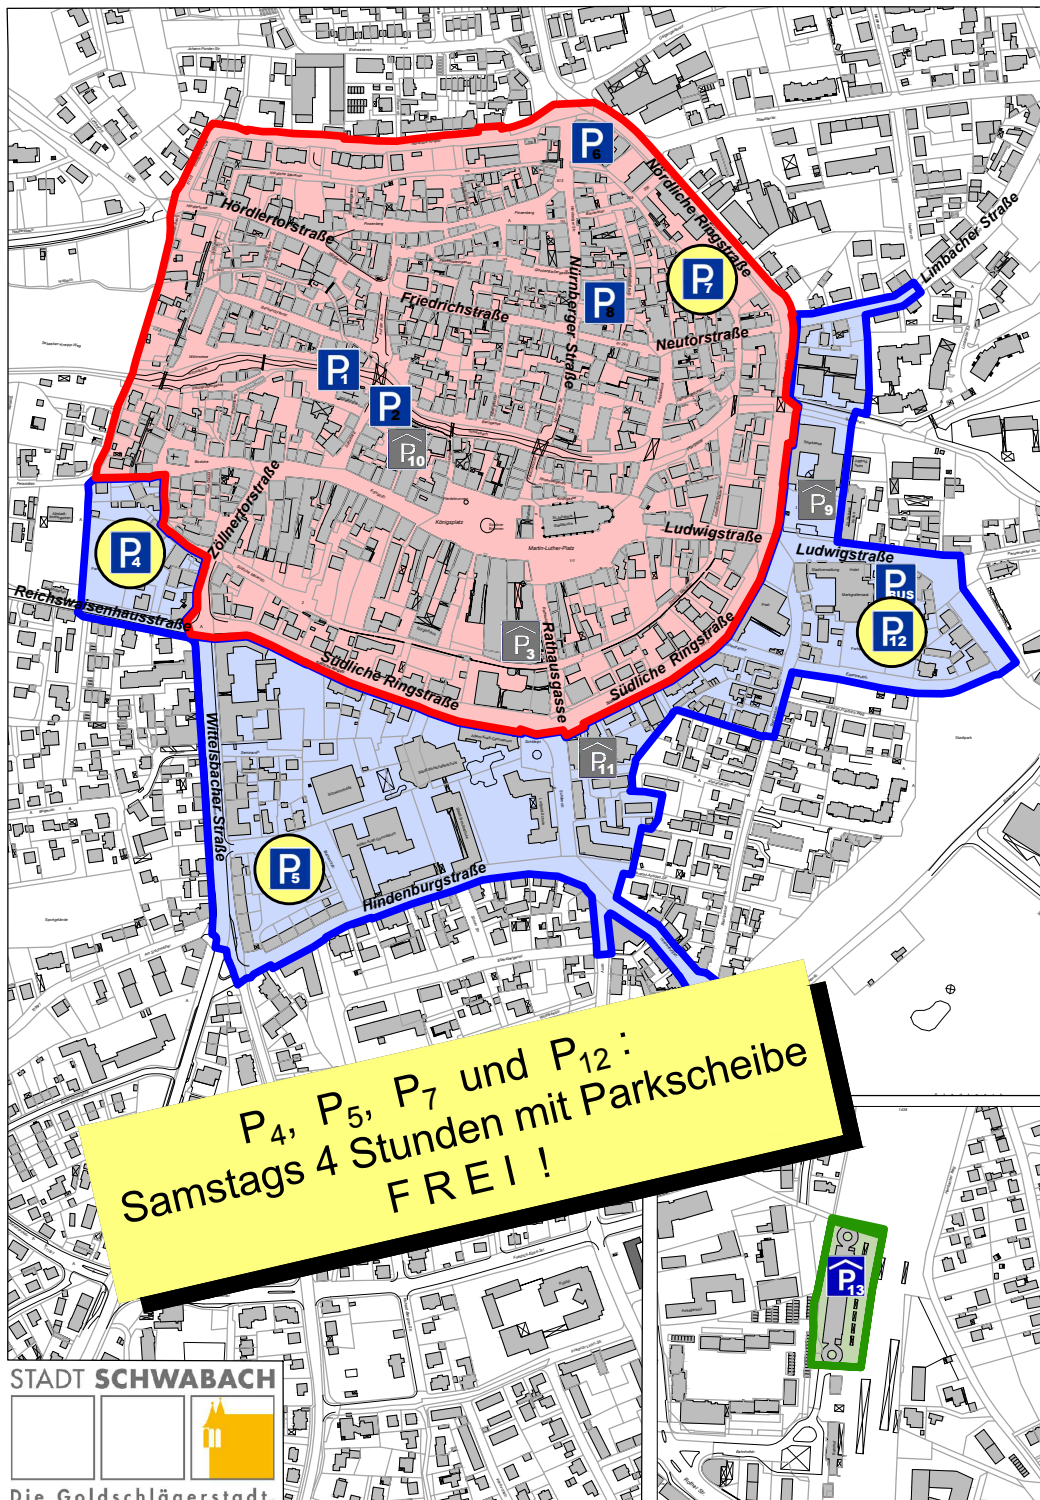

Altstadt Spitalkirche

28 Stellplätze

Altstadt-Königswinkel

17 Stellplätze

Altstadt- Nord (Osterwiese)

17 Stellplätze

Altstadt Nord-Ost (Alte Feuerwehr)

32 Stellplätze
 Samstags 4 Stunden mit Parkscheibe frei

Parkplätze P4, P5, P12:

Tagesgebühr € 3,00
 Monatsparkberechtigung € 29,00
 Jahresparkberechtigung € 280,00
 P4, P5, P12 Samstags 4 Stunden mit Parkscheibe frei

Altstadt West

(Reichswaisenhausstraße)
 104 Stellplätze zeitlich unbegrenzt
 10 Stellplätze Höchstparkdauer 4 Stunden

Schulzentrum (Bismarckstraße)

82 Stellplätze zeitlich unbegrenzt
 12 Stellplätze Höchstparkdauer 4 Stunden

Altstadt- Ost/ Markgrafensaal

121 Stellplätze zeitlich unbegrenzt
 13 Stellplätze Höchstparkdauer 4 Stunden

STADT SCHWABACH

Die Goldschlägerstadt.

Tiefgarage Altstadt Mitte

302 Stellplätze

- Königsplatz und Bürgerhof
 Die ersten 60 Minuten sind kostenlos, danach
 7 bis 20 Uhr jede angefangene Stunde € 1,00
 20 bis 7 Uhr jede angefangene Stunde € 0,50